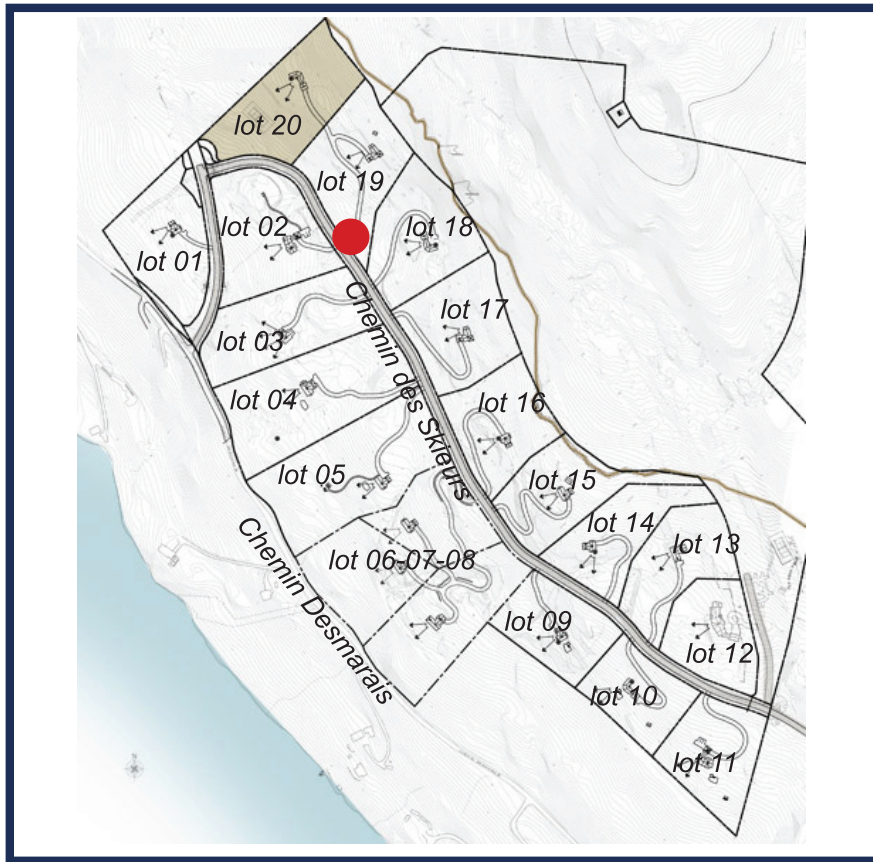

LOT # 20

4.0 acres

Sommets du Lac-Tremblant
ESTATE HOMESITES • DOMAINES RÉSIDENTIELS
1 888 959-4999