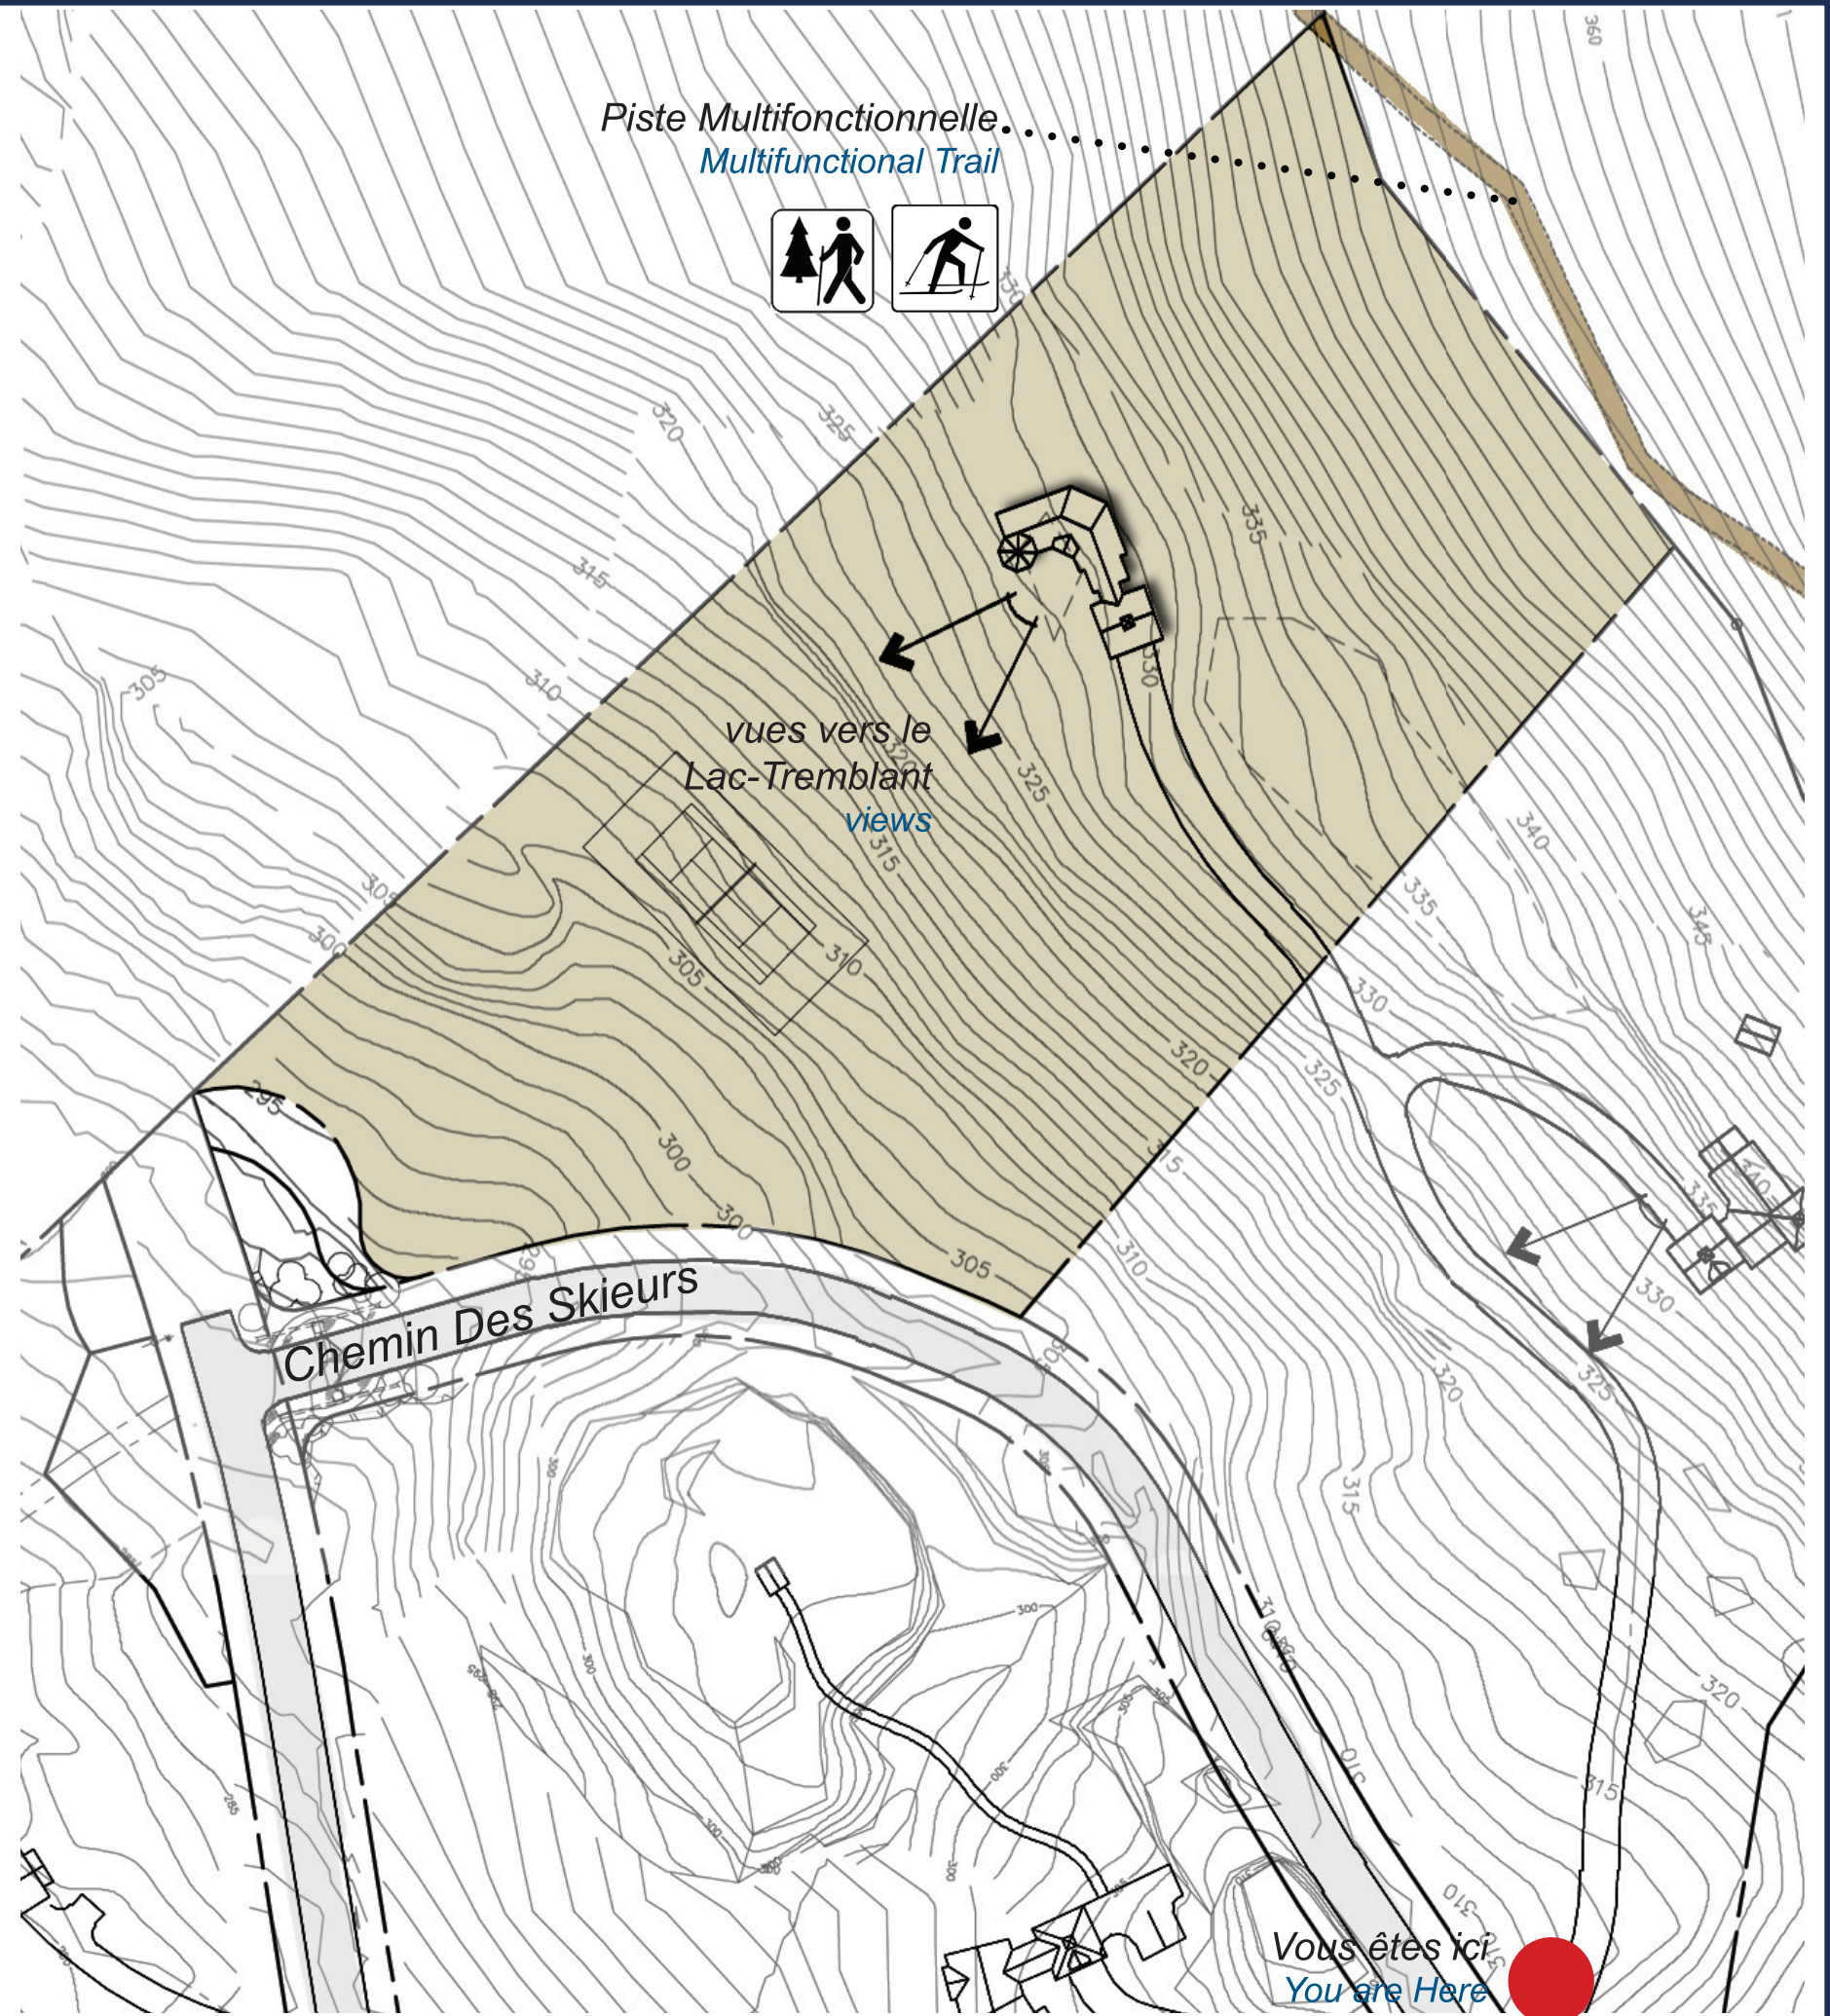

LOT # 20

4.0 acres

Sommets du Lac-Tremblant
ESTATE HOMESITES • DOMAINES RÉSIDENTIELS
1 888 959-4999